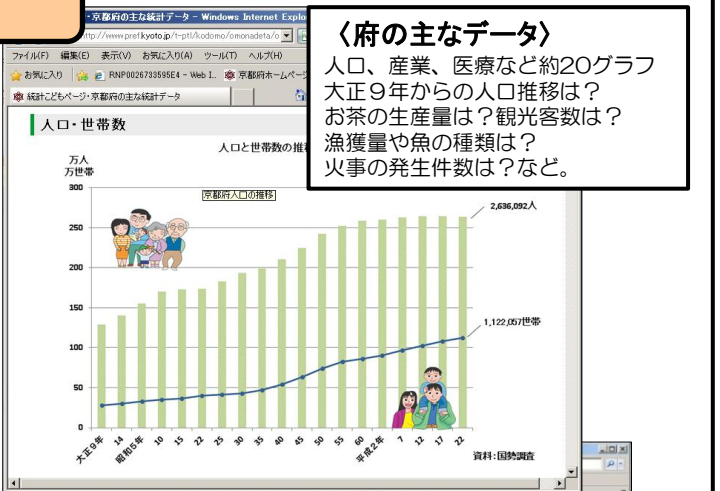

■府の統計情報185を集約

分野 **50音(調査名)** **組織(調査名)** で検索できます。

各調査について、府、国公表の調査結果を案内しています。
 国勢調査、経済センサス、学校基本調査、工業統計調査、家計調査、織物生産動態、毎月勤労統計など

■統計こどもページ

■関連情報

- ・統計NOW、府内経済の動向など分析データ
- ・刊行物 京都府統計書 統計京都 統計でみる府民の暮らし
- ・京都府統計グラフコンクール作品集

統計こどもページ 統計ナビの中にあります。

<http://www.pref.kyoto.jp/t-ptl/kodomo/index.html>

〈府のいちばん〉

大学の数、国指定伝統工芸品の数、はたけしめじの生産量、ビールの年間支店額(京都市)、など

グラフをつくってみよう、統計クイズもあります

〈府の主なデータ〉

人口、産業、医療など約20グラフ
 大正9年からの人口推移は？
 お茶の生産量は？観光客数は？
 漁獲量や魚の種類は？
 火事の発生件数は？など。