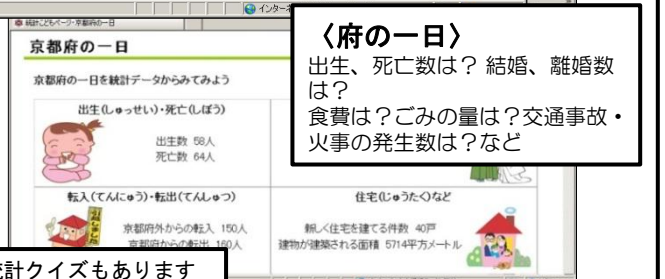

〈府の一日〉

出生、死亡数は？結婚、離婚数は？
食費は？ごみの量は？交通事故・火事の発生数は？など

国が公表している統計データは、政府統計の総合窓口「e-stat」でも閲覧できます。 <http://www.e-stat.go.jp/>

京都府政策企画部調査統計課 情報分析担当 (京都市上京区下立売新町西入る)
TEL 075-414-4487 FAX 075-414-4482 E-mail chosatokei@pref.kyoto.lg.jp

★★裏面のアンケートにご協力ください★★