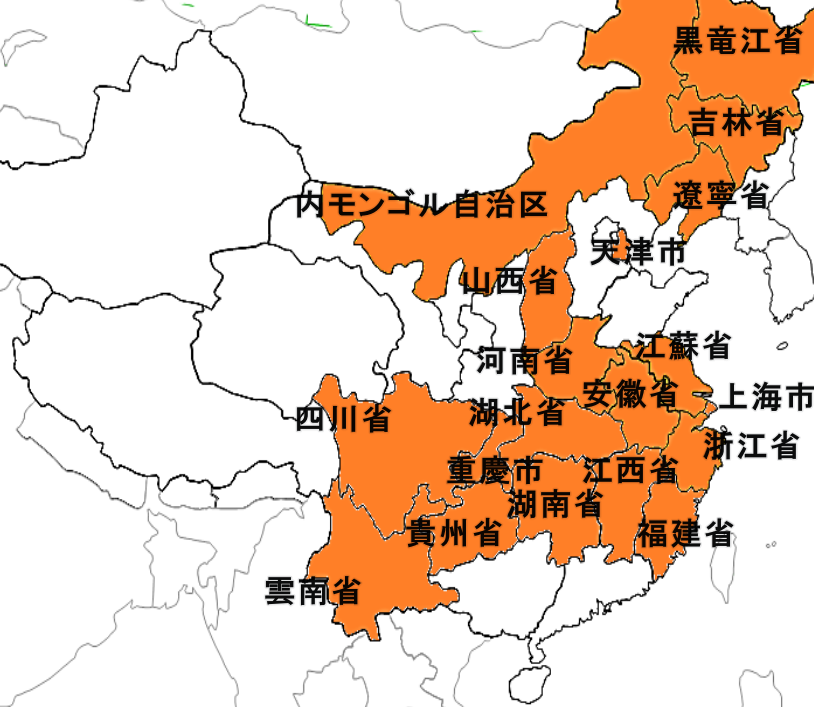

豚コレラとアフリカ豚コレラ的情勢

岐阜県の豚コレラ、中国のアフリカ豚コレラが危急に迫っています。今後の情勢にご注意いただき、異常豚・いのししの早期発見・通報をお願いします。

岐阜県の豚コレラ的情勢

養豚農場

2農場 (9/9、11/16)

※2例目の発生農場の疫学調査結果では、衛生管理区域の確保の不十分、飼養衛生管理の不備が指摘されています。

死亡いのしし等からの検出
52例 (9/14~11/21)

養豚農場の発生はいずれも岐阜市内

死亡いのしし等の検出は岐阜市、各務原市、関市、山県市、可児市の5市内

15省、1区、3直轄市

中国のアフリカ豚コレラ的情勢

87か所

(11/21時点)

77農場、3施設、6村

※中国からの旅行者が日本国に持ち込んだソーセージ、生餃子からも検出されています。