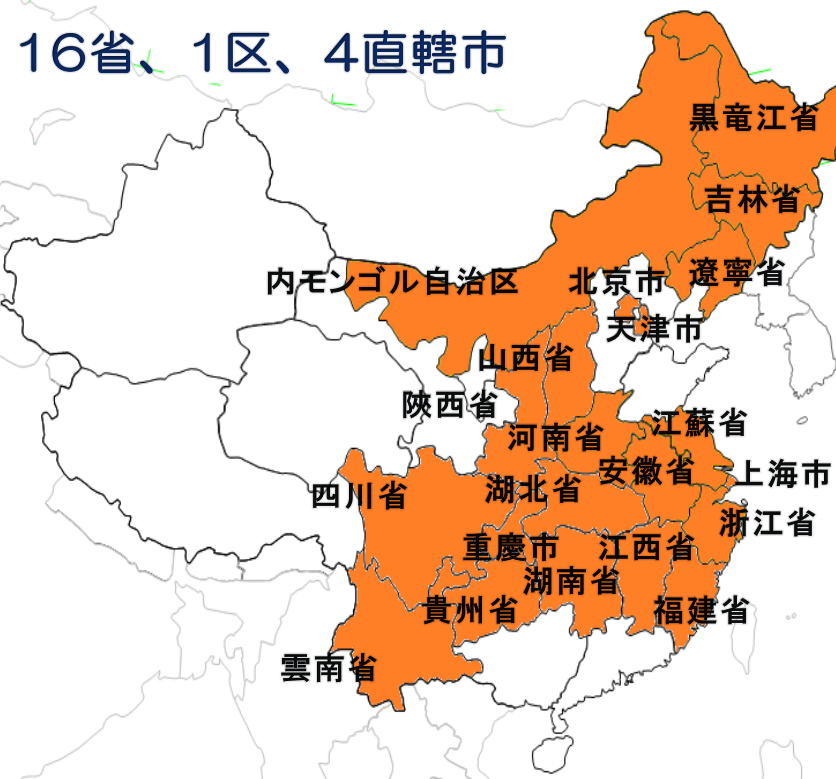

12月現在の豚コレラとアフリカ豚コレラ的情勢

岐阜県の豚コレラ、中国のアフリカ豚コレラが危急に迫っています。今後の情勢にご注意いただき、異常豚・いのししの早期発見・通報をお願いします。

岐阜県の豚コレラ的情勢

養豚・いのしし農場

9/9：養豚場（岐阜市内）

11/16：養豚場（岐阜市施設）

12/5：養豚場（岐阜県施設）

12/10：いのしし農場（関市内）

死亡いのしし等からの検出

70例（9/14～12/8）

岐阜市、各務原市、関市、山県市、可児市、坂祝町、八百津町

16省、1区、4直轄市

中国のアフリカ豚コレラ的情勢

99か所

（12/6時点）

90農場、3施設、6村

※中国からの旅行者が日本国に持ち込んだソーセージや生餃子からも検出されています。