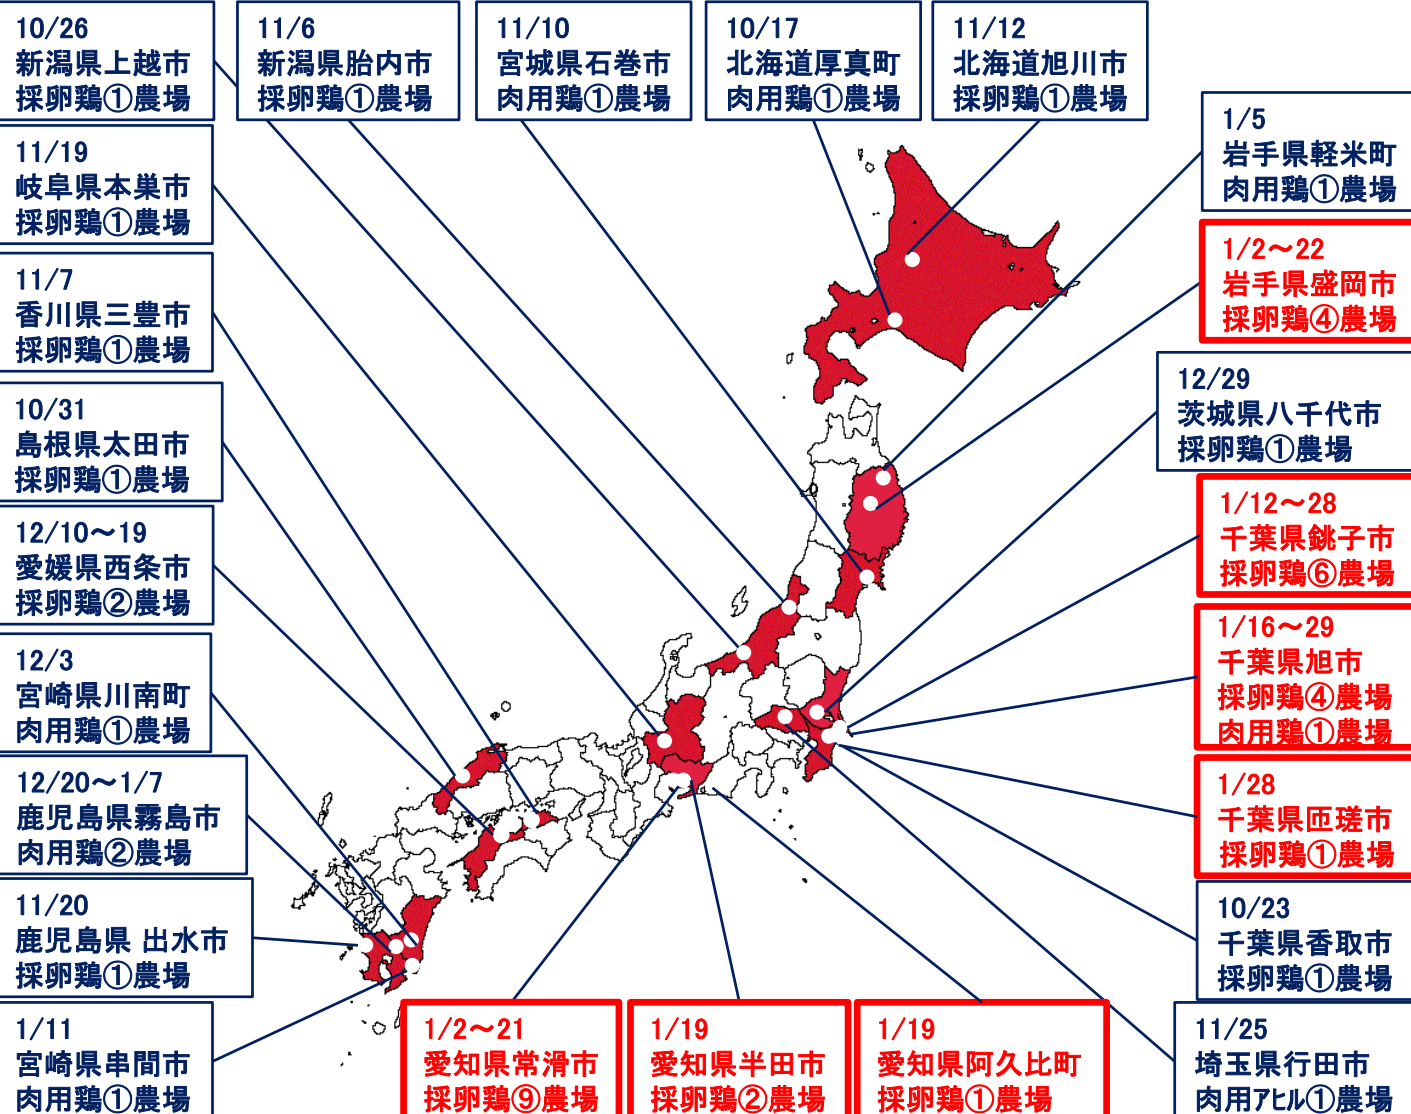

高病原性鳥インフルエンザさらに続発に次ぐ続発

◆1月17日以降、新たに千葉県9農場、愛知県5農場、岩手県2農場(いずれも養鶏農場が多い地域)で続発しました。

◆10月17日のシーズン初発から年末までの発生が16農場に対して、年が明けて1か月弱の期間中に新たに31農場と急激に発生が増えており、14道県47農場の達しました。

◆家さん飼養者の皆様におきましては、飼養している家さんに異常を認めた場合には、休日、時間帯に関わらず、即時ご連絡(0772-43-1125から転送されます)願います。