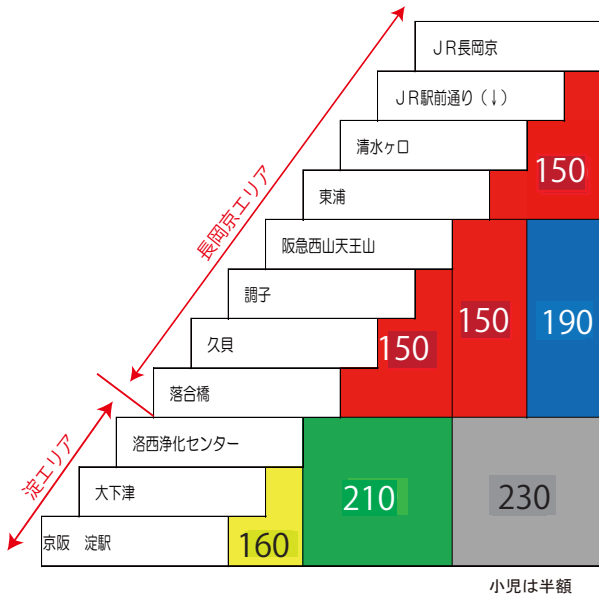

●運賃と乗車券のご案内

この路線をご利用いただける共通定期券（京阪バス・阪急バス）

単位:円

定期券種 普通旅客運賃	通勤定期券			通学定期券			学期別		
	1ヶ月	3ヶ月	6ヶ月	1ヶ月	3ヶ月	6ヶ月	1学期	2学期	3学期
150	6,420	18,310	34,680	5,500	15,690	29,730	18,720	20,090	14,310
160	6,850	19,520	36,990	5,870	16,740	31,700	19,960	21,440	15,270
180	7,710	21,970	41,610	6,610	18,830	35,670	22,460	24,110	17,180
200	8,560	24,400	46,240	7,340	20,920	39,630	24,960	26,790	19,080
220	9,420	26,840	50,870	8,070	23,010	43,600	27,450	29,470	20,990

※定期券は月極めです。端日数定期はありません。

共通定期券の発売場所

エリア	販売所	発売	払戻し	販売時期
京阪バス	服部自転車預り所	○	×	月末1週間(12/31は休み)
	枚方市駅(案)	○	○	月末7日前～
	樟葉駅(案)	○	○	毎月25日～
阪急バス	長岡天神駅前サービスコーナー	○	○	月末2日、月初1日
	水無瀬定期券うりば	○	○	月末2日
	大山崎営業所	○	○	月末3日、月初2日
	向日出張所	○	○	月末3日、月初2日
	阪急茨木市駅定期券うりば(ニッポンレンタカー-阪急)	○	○	月末3日、月初2日
	茨木営業所	○	○	月末3日～月初2日
	梅田(案)[阪急三番街高速バスのりば内]	○	○	月末3日～月初2日