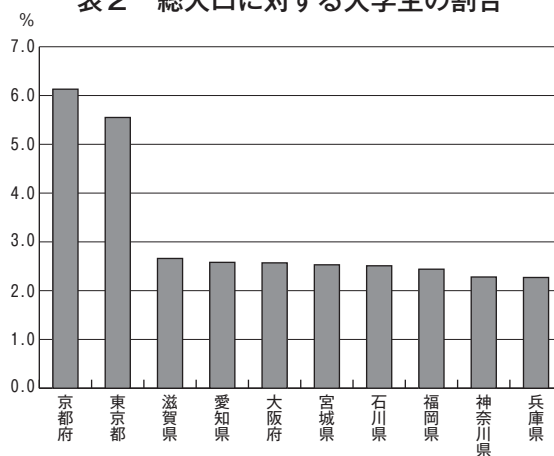

京都府の学部学生数の推移を見ると、男子は微減していますが、女子は増加しているため、総数としては増加しています。(表3)

出典 平成23年学校基本調査(文部科学省)
人口推計(総務省)

表1 10万人当たり大学数

表2 総人口に対する大学生の割合

表3 学部学生数の推移