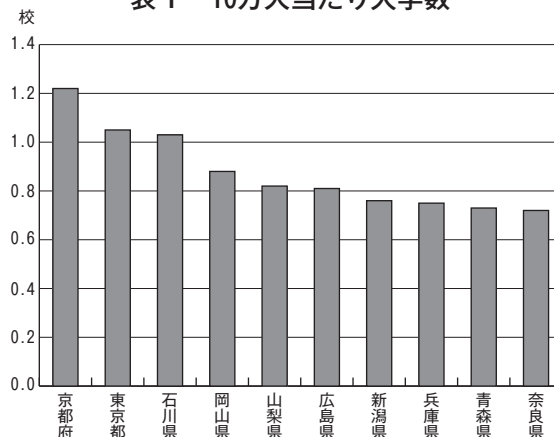

学生の町 京都

京都には学生が多いと言われています。
これを大学生について統計から見てみましょう。

学校基本調査によると、平成23年5月1日現在の京都府の大学の数は32校です。人口10万人当たりの大学の数の上位10府県を示したものが表1です。京都府は1.22校で全国1位となっています。

学生の数はどうでしょうか。

同じく学校基本調査によると京都府の学生・院生は161,299人です。総人口に対する割合の上位10府県を示したものが表2です。京都府は6.1%となり、こちらも全国1位となっています。

京都府の学部学生数の推移を見ると、男子は微減していますが、女子は増加しているため、総数としては増加しています。(表3)

出典 平成23年学校基本調査(文部科学省)
人口推計(総務省)

表1 10万人当たり大学数

表2 総人口に対する大学生の割合

表3 学部学生数の推移