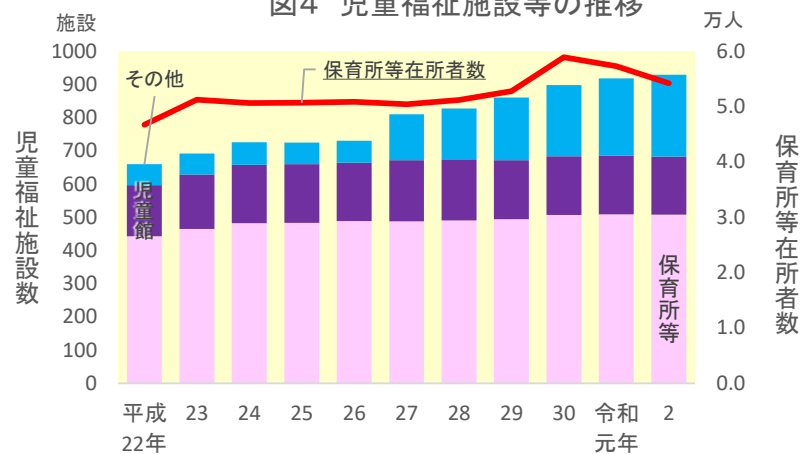

令和4年度版「統計でみる府民の暮らし」正誤表

(令和6年3月)

	誤	正
17ページ ●児童福祉施設等	令和2年10月1日現在の児童福祉施設等は902施設で、保育所等508施設、児童館175施設などとなっています。また、保育所等の在籍者数は5万8398人となっています。	令和2年10月1日現在の児童福祉施設等は929施設で、保育所等508施設、児童館175施設などとなっています。また、保育所等の在籍者数は5万4203人となっています。
図4 児童福祉施設等の推移	別掲のとおり	別掲のとおり
41ページ 下段囲み内1～2行目	⑯ 観光入込客調査 令和元年(府観光室)、 <u>京都観光総合調査 令和元年(京都市産業観光局)</u> ⑰⑱ 商業動態統計 令和3年(経済産業省)	⑯ 観光入込客調査 令和元年(府観光室) ⑰⑱ 商業動態統計 令和3年(経済産業省)

誤(令和4年度版)  
図4 児童福祉施設等の推移

正(令和4年度版)  
図4 児童福祉施設等の推移

(注) 第2軸の目盛を変更している。