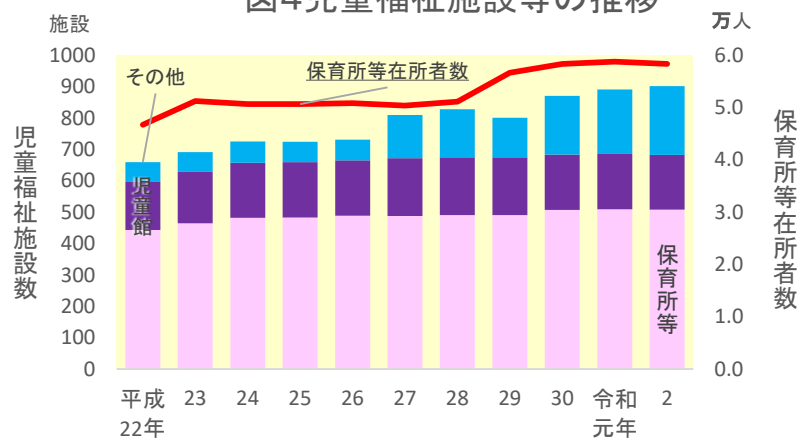

令和4年度版「統計でみる府民の暮らし」正誤表

(令和6年3月)

	誤	正
17ページ ●児童福祉施設等	令和2年10月1日現在の児童福祉施設等は902施設で、保育所等508施設、児童館175施設などとなっています。また、保育所等の在籍者数は5万8398人となっています。	令和2年10月1日現在の児童福祉施設等は929施設で、保育所等508施設、児童館175施設などとなっています。また、保育所等の在籍者数は5万4203人となっています。
図4 児童福祉施設等の推移	別掲のとおり	別掲のとおり
41ページ 下段囲み内1～2行目	⑯ 観光入込客調査 令和元年(府観光室)、 <u>京都観光総合調査 令和元年(京都市産業観光局)</u> ⑰⑱ 商業動態統計 令和3年(経済産業省)	⑯ 観光入込客調査 令和元年(府観光室) ⑰⑱ 商業動態統計 令和3年(経済産業省)

誤(令和4年度版)  
図4 児童福祉施設等の推移

正(令和4年度版)  
図4 児童福祉施設等の推移

(注) 第2軸の目盛を変更している。