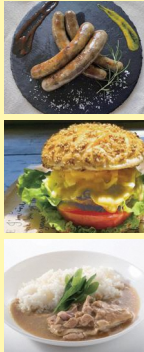

■事務局 京都府山城広域振興局 企画・連携推進課

シャトルバスの時刻表はこちらからご確認ください。

ごちそうエリア

宇治茶や京野菜など、美味しい地元食材を使った料理やスイーツ、特産品が大集結！

①② キッチンカー

3	4	5	6	7	8	9	10	11	12
21	22	23	24	25	26	27	28	29	30

13	14	15	16	17	18	19	20
31	32	33	34	35	36	37	38