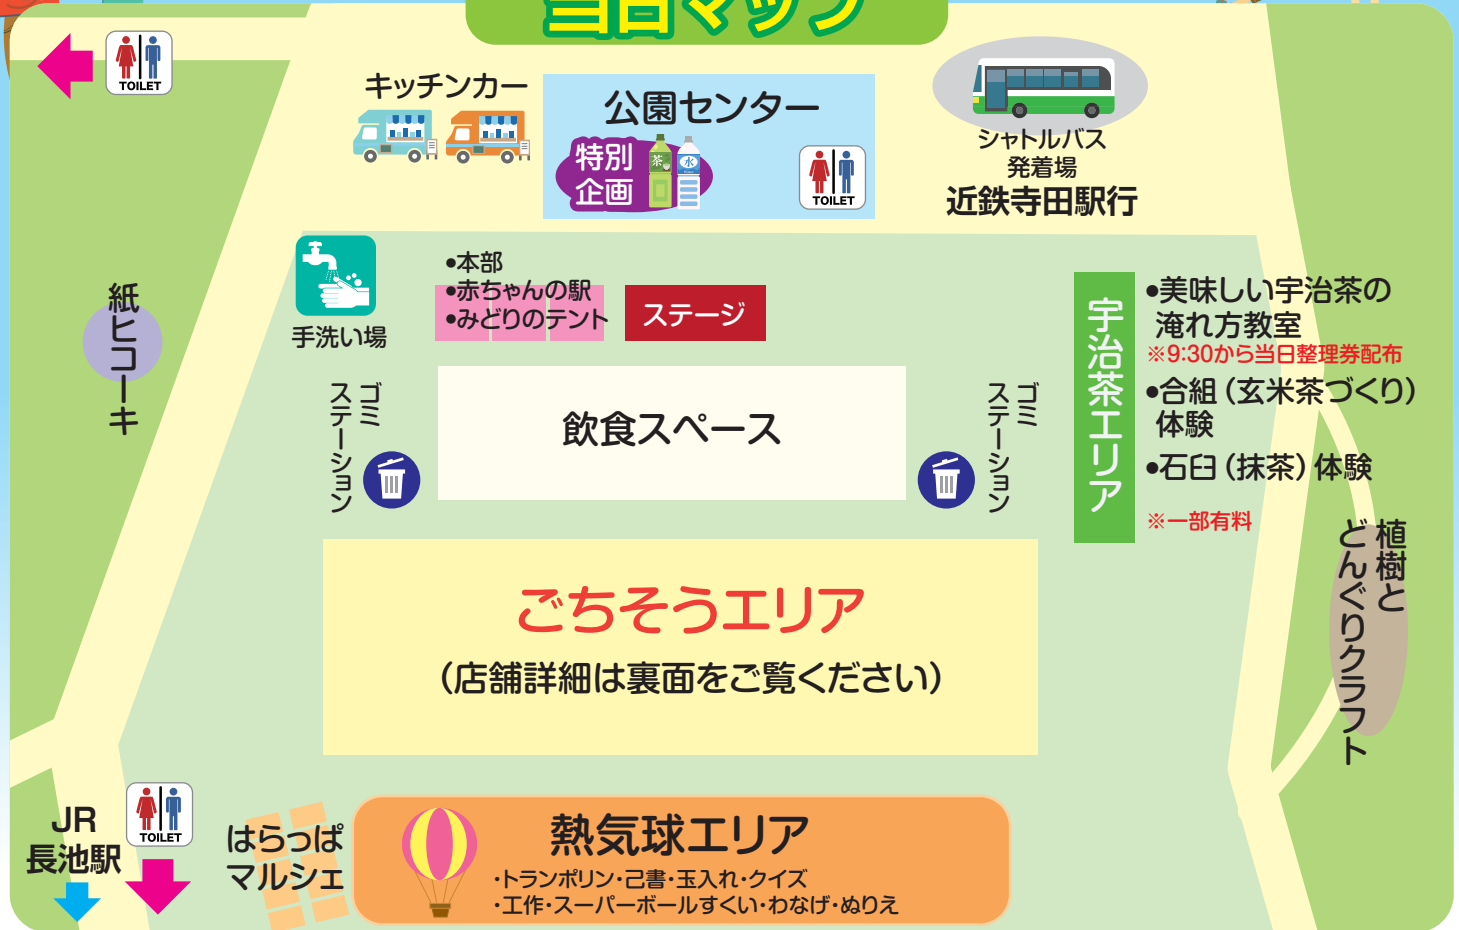

宇治茶・山城

ごちそう フェスタ

熱気球フェスタ

2023

令和5年
11月12日

9:30~15:00

当日マップ

特別企画

アンケートにご回答いただいた先着 1,000 名様に「伊右衛門」または「い・ろ・は・す」いずれか 1 本をプレゼント!

熱気球フェスタ

- 植樹とどんぐりクラフト
- 遊びのブース (スーパーボールすくい、ぬりえなど)
- 紙ヒコーキ
- はらっばマルシェ

※気球搭乗の抽選は終了しました ※一部有料

ステージプログラム

9:00~9:30 宇治茶・山城ごちそうフェスタ開会式

9:30~15:00 おたのしみステージ

楽しもう大正琴
JYライブ
ウィンド アンサンブル ピアチェーレ
マハナ・メリア
ユミ フラ スタジオ
出演者
「世界がひとつの家族のように」広め隊
作詞家鮎川めぐみ、アーティスト X+(えくすと)
wakana kaiolohia Hula
リンダカラニコバンド
Leo

■主催 「宇治茶・山城ごちそうフェスタ」実行委員会

構成団体：京都府、山城地域全12市町村・10商工会・2商工会議所・6観光協会、(公社)京都府茶業会議所、京都やましろ農業協同組合、お茶の京都DMO、京都府茶生産協議会、京都府茶協同組合、日本茶インストラクター協会京都支部、京都府茶業連合青年団、近畿砂利協同組合

■事務局 京都府山城広域振興局 企画・連携推進課

シャトルバスの時刻表はこちらからご確認ください。

ごちそうエリア

宇治茶や京野菜など、美味しい地元食材を使った料理やスイーツ、特産品が大集結！

①② キッチンカー

3	4	5	6	7	8	9	10	11	12
21	22	23	24	25	26	27	28	29	30

13	14	15	16	17	18	19	20
31	32	33	34	35	36	37	38