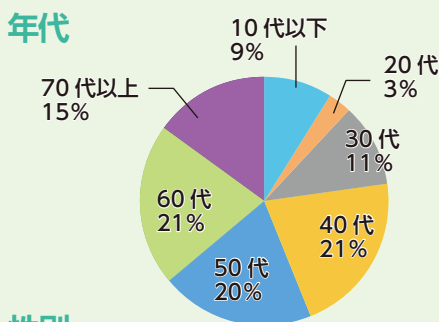

やましる茶会 アンケート結果