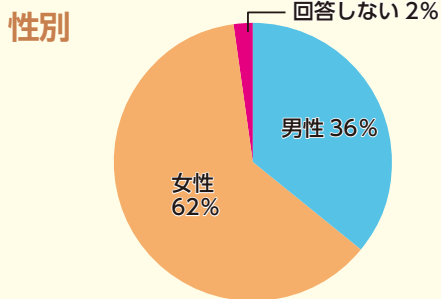

宇治茶・山城 ごちそうフェスタ アンケート結果