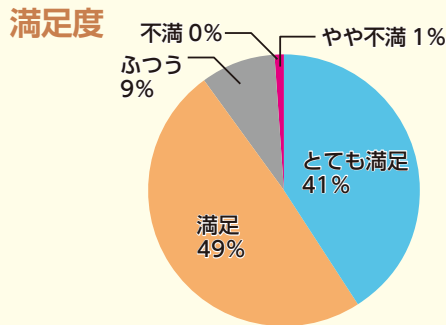

宇治茶・山城 ごちそうフェスタ アンケート結果