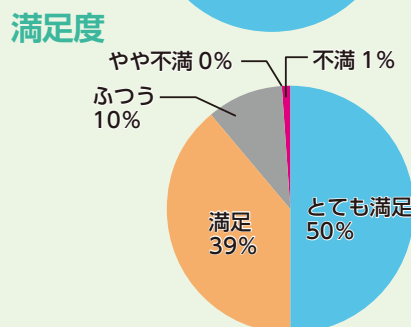

情報発信エリア(21 ブース)
協賛企業や実行委員会構成団体の情報発信、大阪・関西万博に関する情報発信 等

工作・遊びのエリア(14 ブース)
工作体験(イルミ工作、竹かざぐるま、ぶんぶんゴマ等)

おたのしみステージ
山城地域の団体等によるダンス、ウクレレ演奏等のステージ

きょうとまるごとお茶の博覧会「やましる茶会」
地元高校生による呈茶席や、お茶を飲み比べて種類等を当てる茶香服(ちゃかぶき) など

来場者数 約 17,000 人 総売上 約 5,700,000 円

きょうとまるごとお茶の博覧会「やましる茶会」

- 主催 京都府 ■協力 京都府立城南菱創高等学校、京都府立菟道高等学校、京都府立西城陽高等学校、(公社)京都府茶業会議所、お茶の京都 DMO、京都府茶協同組合、京都府茶業連合青年団、NPO 法人こみねっと

宇治茶・山城 ごちそうフェスタ アンケート結果

特に良かった点等

- 初めて来場し、今まで知らなかった商品や地域の魅力を知るきっかけになった。多くの市町村・企業が参加・協賛しており賑やかで楽しかった。
- 工作体験をはじめ様々な体験ができ、家族で楽しめた。子どもの遊べるブースがもっと増えてほしい。
- 山城地域の野菜やお茶を使ったグルメを楽しめた。いちじくなど地域の特産品を購入できた。

やましる茶会 アンケート結果

特に良かった点等

- 飲むだけでなく、淹れ方まで体験できたことで、お茶の奥深さを実感した。家でも実践したい。
- 宇治茶の良さをもっとたくさんの人に知ってほしいと思った。
- 小学生や高校生など、若い世代が宇治茶の魅力を伝えてくれるのが新鮮だった。