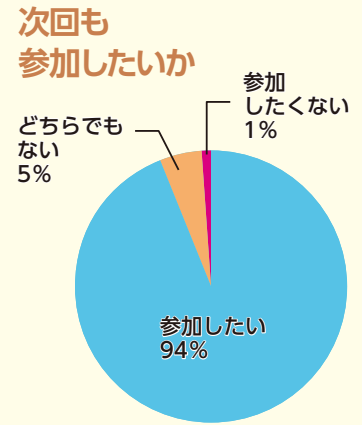

宇治茶・山城 ごちそうフェスタ アンケート結果