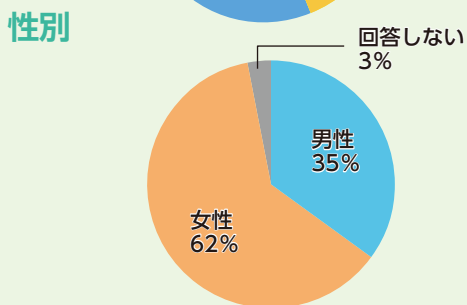

情報発信エリア(21 ブース)
協賛企業や実行委員会構成団体の情報発信、大阪・関西万博に関する情報発信 等

工作・遊びのエリア(14 ブース)
工作体験(イルミ工作、竹かざぐるま、ぶんぶんゴマ等)

おたのしみステージ
山城地域の団体等によるダンス、ウクレレ演奏等のステージ

きょうとまるごとお茶の博覧会「やましる茶会」
地元高校生による呈茶席や、お茶を飲み比べて種類等を当てる茶香服(ちゃかぶき) など

来場者数 約 17,000 人 総売上 約 5,700,000 円

きょうとまるごとお茶の博覧会「やましる茶会」

- 主催 京都府 ■協力 京都府立城南菱創高等学校、京都府立菟道高等学校、京都府立西城陽高等学校、(公社)京都府茶業会議所、お茶の京都 DMO、京都府茶協同組合、京都府茶業連合青年団、NPO 法人こみねっと

宇治茶・山城 ごちそうフェスタ アンケート結果

特に良かった点等

- 初めて来場し、今まで知らなかった商品や地域の魅力を知るきっかけになった。多くの市町村・企業が参加・協賛しており賑やかで楽しかった。
- 工作体験をはじめ様々な体験ができ、家族で楽しめた。子どもの遊べるブースがもっと増えてほしい。
- 山城地域の野菜やお茶を使ったグルメを楽しめた。いちじくなど地域の特産品を購入できた。

やましる茶会 アンケート結果

特に良かった点等

- 飲むだけでなく、淹れ方まで体験できたことで、お茶の奥深さを実感した。家でも実践したい。
- 宇治茶の良さをもっとたくさんの人に知ってほしいと思った。
- 小学生や高校生など、若い世代が宇治茶の魅力を伝えてくれるのが新鮮だった。