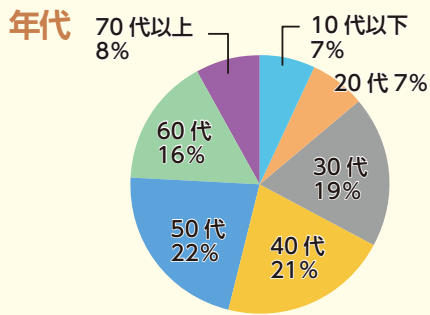

宇治茶・山城 ごちそうフェスタ アンケート結果