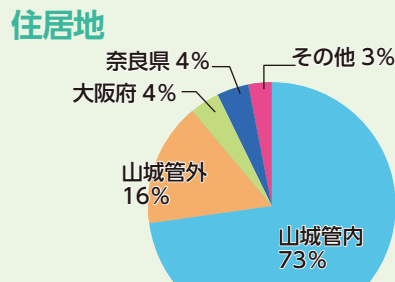

情報発信エリア(21 ブース)
協賛企業や実行委員会構成団体の情報発信、大阪・関西万博に関する情報発信 等

工作・遊びのエリア(14 ブース)
工作体験(イルミ工作、竹かざぐるま、ぶんぶんゴマ等)

おたのしみステージ
山城地域の団体等によるダンス、ウクレレ演奏等のステージ

きょうとまるごとお茶の博覧会「やましる茶会」
地元高校生による呈茶席や、お茶を飲み比べて種類等を当てる茶香服(ちゃかぶき) など

来場者数 約 17,000 人 総売上 約 5,700,000 円

きょうとまるごとお茶の博覧会「やましる茶会」

- 主催 京都府 ■協力 京都府立城南菱創高等学校、京都府立菟道高等学校、京都府立西城陽高等学校、(公社)京都府茶業会議所、お茶の京都 DMO、京都府茶協同組合、京都府茶業連合青年団、NPO 法人こみねっと

宇治茶・山城 ごちそうフェスタ アンケート結果

特に良かった点等

- 初めて来場し、今まで知らなかった商品や地域の魅力を知るきっかけになった。多くの市町村・企業が参加・協賛しており賑やかで楽しかった。
- 工作体験をはじめ様々な体験ができ、家族で楽しめた。子どもの遊べるブースがもっと増えてほしい。
- 山城地域の野菜やお茶を使ったグルメを楽しめた。いちじくなど地域の特産品を購入できた。

やましる茶会 アンケート結果

特に良かった点等

- 飲むだけでなく、淹れ方まで体験できたことで、お茶の奥深さを実感した。家でも実践したい。
- 宇治茶の良さをもっとたくさんの人に知ってほしいと思った。
- 小学生や高校生など、若い世代が宇治茶の魅力を伝えてくれるのが新鮮だった。