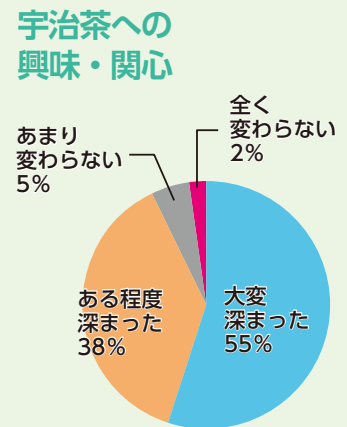

情報発信エリア(21 ブース)
協賛企業や実行委員会構成団体の情報発信、大阪・関西万博に関する情報発信 等

工作・遊びのエリア(14 ブース)
工作体験(イルミ工作、竹かざぐるま、ぶんぶんゴマ等)

おたのしみステージ
山城地域の団体等によるダンス、ウクレレ演奏等のステージ

きょうとまるごとお茶の博覧会「やましる茶会」
地元高校生による呈茶席や、お茶を飲み比べて種類等を当てる茶香服(ちゃかぶき) など

来場者数 約 17,000 人 総売上 約 5,700,000 円

きょうとまるごとお茶の博覧会「やましる茶会」

- 主催 京都府 ■協力 京都府立城南菱創高等学校、京都府立菟道高等学校、京都府立西城陽高等学校、(公社)京都府茶業会議所、お茶の京都 DMO、京都府茶協同組合、京都府茶業連合青年団、NPO 法人こみねっと

宇治茶・山城 ごちそうフェスタ アンケート結果

特に良かった点等

- 初めて来場し、今まで知らなかった商品や地域の魅力を知るきっかけになった。多くの市町村・企業が参加・協賛しており賑やかで楽しかった。
- 工作体験をはじめ様々な体験ができ、家族で楽しめた。子どもの遊べるブースがもっと増えてほしい。
- 山城地域の野菜やお茶を使ったグルメを楽しめた。いちじくなど地域の特産品を購入できた。

やましる茶会 アンケート結果

特に良かった点等

- 飲むだけでなく、淹れ方まで体験できたことで、お茶の奥深さを実感した。家でも実践したい。
- 宇治茶の良さをもっとたくさんの人に知ってほしいと思った。
- 小学生や高校生など、若い世代が宇治茶の魅力を伝えてくれるのが新鮮だった。