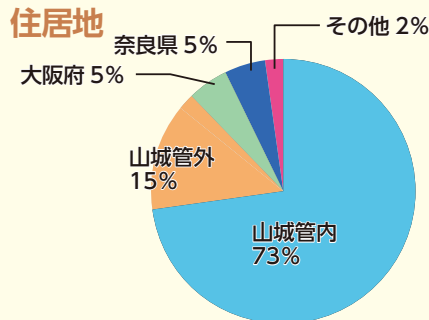

宇治茶・山城 ごちそうフェスタ アンケート結果