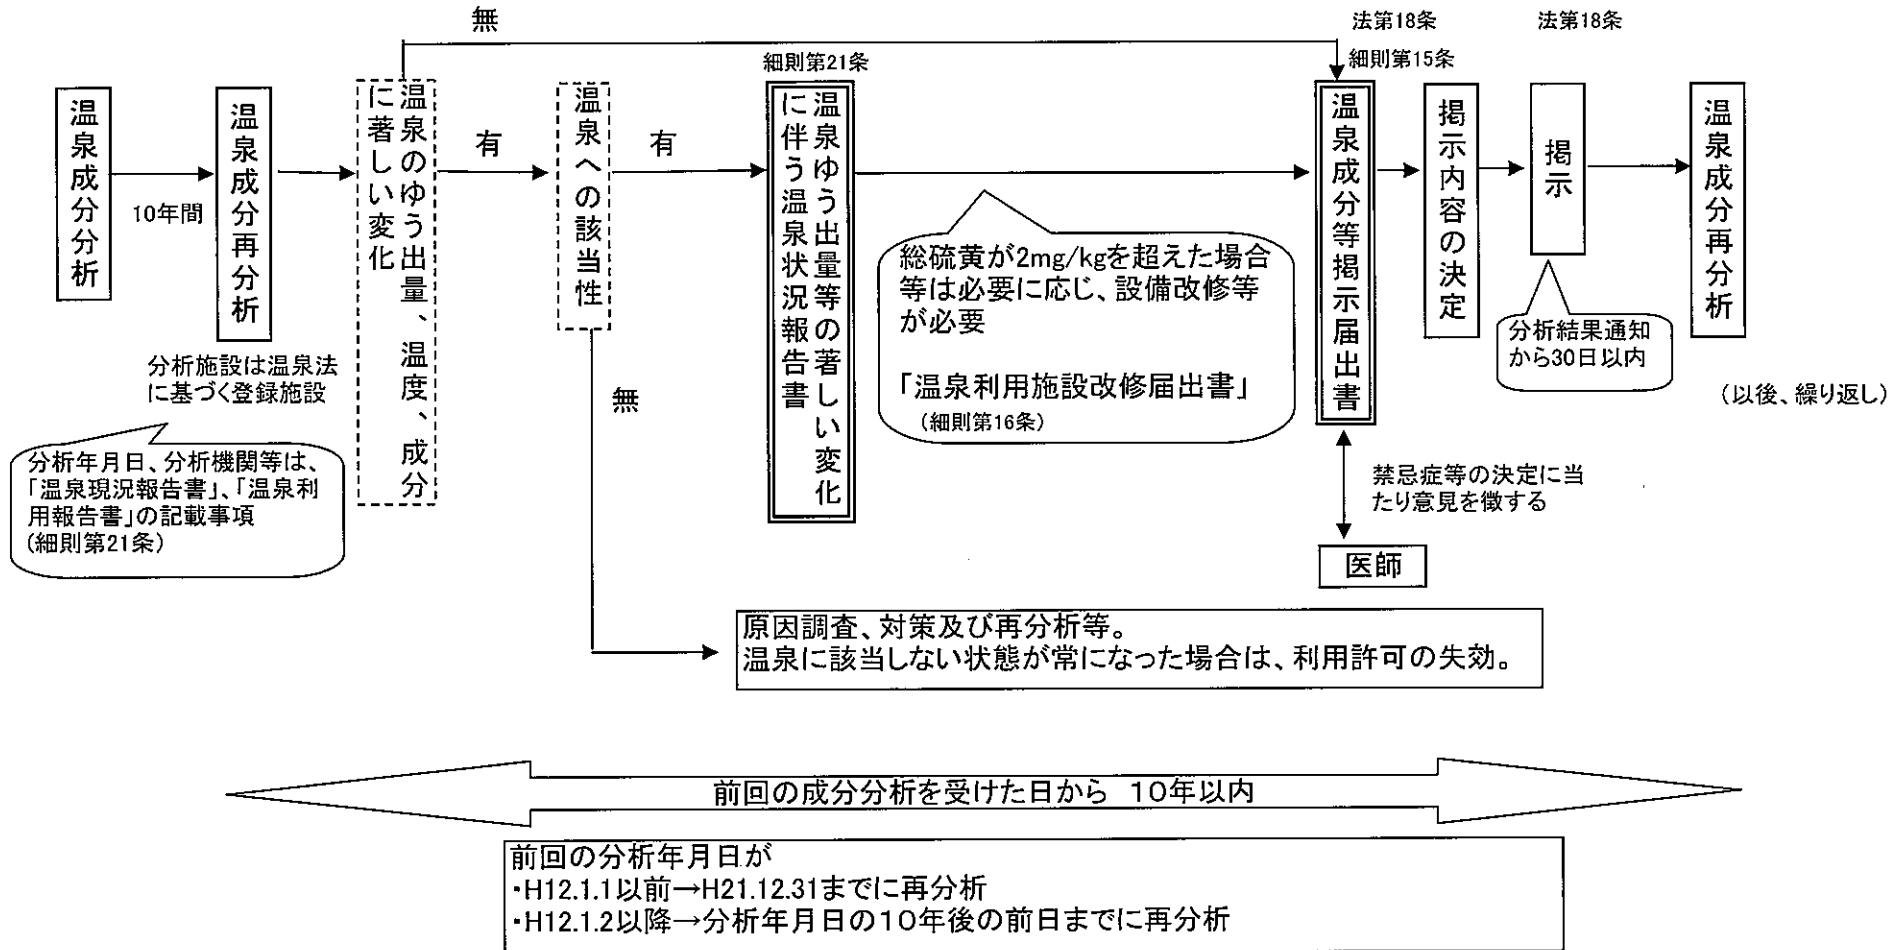

# 温泉成分分析フロー

法：温泉法（昭和23年法律第125号）

細則：温泉法施行細則（平成14年京都府規則第13号）