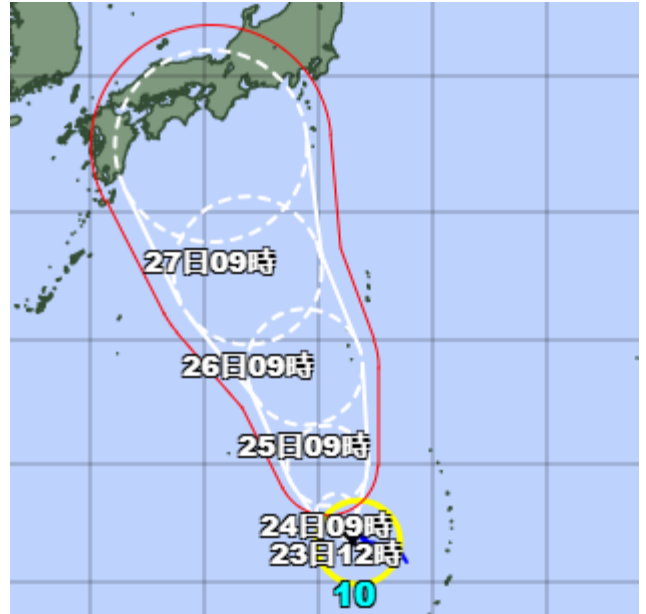

大型台風10号が接近しています！ 暴風・大雨被害に備えましょう！

台風の状況

大型で強い台風第10号は、27日早朝に紀伊半島沖合を通り、そのまま近畿地方を直撃する可能性があります。

台風周辺地域および進路にあたる地域は暴風や大雨に嚴重な警戒が必要です。

最新の情報を確認し、屋外に物を置かない、土嚢を用意するなど、しっかりと風雨への備えをしてください。

台風10号進路予想

被害拡大防止のための対策

- ・市町村から避難勧告が出されたら、
人命を守るための行動を最優先してください！
- ・外出に危険が伴うときは、無理に家畜の様子を確認に行くのは控えましょう。
- ・避難の有無にかかわらず、飲用水と飼料の備蓄を用意し、飼養管理ができない場合を想定した対策をしましょう。
- ・機械への通電を再開する時は、漏電やショートが起こることがあるので、通電を再開するときは注意しましょう。