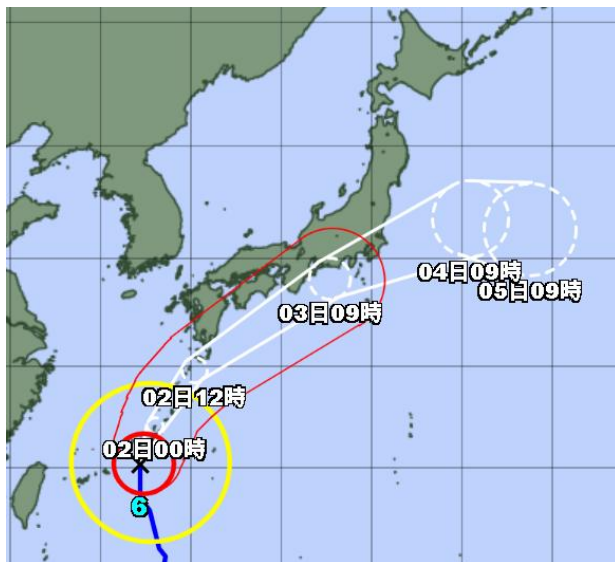

台風6号による暴風・大雨被害に備えましょう！

台風の状況

台風6号は、暴風域を伴って強い勢力で6月1日に沖縄地方、奄美地方に最接近し、その後、次第に進路を北東に変えて、九州、四国地方に接近。3日には暴風域を伴って近畿地方、東海地方や関東甲信地方に接近する見込みです。

最新の情報を確認して、しっかりと風雨への備えをしてください。

台風6号進路予想

被害拡大防止のための事前対策

- 畜産施設の損傷、倒壊等を避けるため、必要に応じて補強・補修してください。
- 大雨による浸水のリスクも考慮して、排水対策をしてください。
- 停電の発生に備えて、自家発電機のメンテナンス・燃料の確保をしてください。
- 非常用の飲水用設備についても、確認をしてください。
- 不測の事態に備えて、飼料は少なくとも1週間以上の在庫を確保し、災害リスクを軽減するため、分散して保管してください。