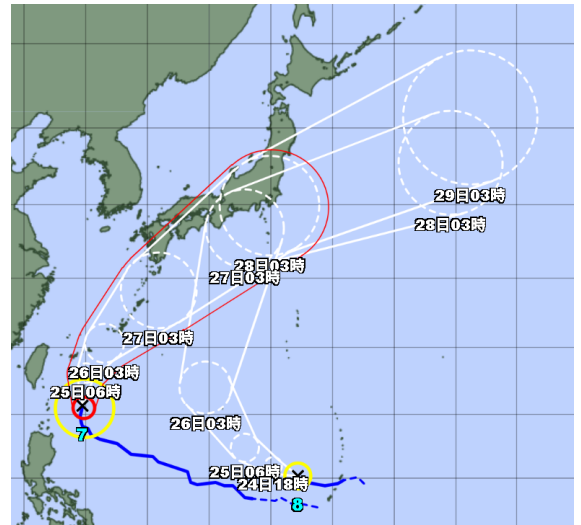

梅雨前線及び台風による大雨・暴風被害に備えましょう！

台風の状況

梅雨前線の影響により、近畿地方では24日夜から25日昼前にかけて、局地的に激しい雨が降る見込みです。

また、27日から28日にかけて、台風第7号及び台風8号が近畿地方に近づきます。

最新の情報を確認して、しっかりと風雨への備えをしてください。

台風7号及び8号進路予想

被害拡大防止のための事前対策

- 畜産施設の損傷、倒壊等を避けるため、必要に応じて補強・補修してください。
- 大雨による浸水のリスクを考慮して、排水対策をしてください。
- 停電の発生に備えて、自家発電機のメンテナンス・燃料の確保をしてください。
- 非常用の飲水用設備についても、確認をしてください。
- 不測の事態に備えて、飼料は少なくとも1週間以上の在庫を確保し、災害リスクを軽減するため、分散して保管してください。