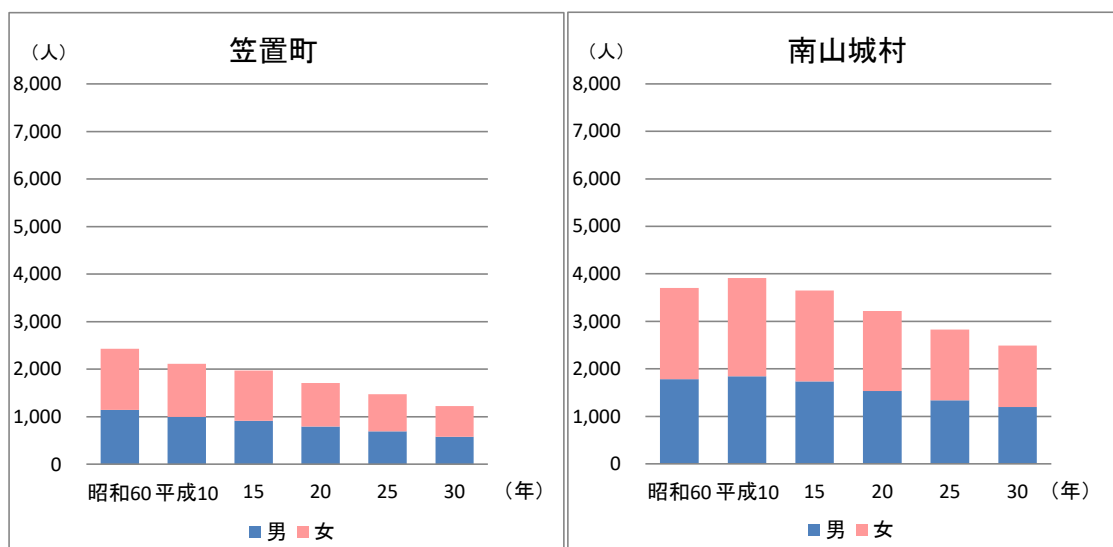

木津川市及び相楽郡の人口・世帯数の推移

(昭和60年～平成30年)

各年10月1日現在

(単位:人・世帯)

		昭和60年	平成10年	15年	20年	25年	30年	
木津川市	人口	男	19,348	27,619	29,220	32,493	34,120	36,215
		女	20,413	29,395	31,556	35,098	37,106	39,596
		39,761	57,014	60,776	67,591	71,226	75,811	
	世帯	10,386	17,450	19,962	23,295	25,545	28,679	
笠置町	人口	男	1,145	998	911	795	689	579
		女	1,284	1,116	1,057	917	783	646
		2,429	2,114	1,968	1,712	1,472	1,225	
	世帯	693	674	664	639	600	555	
和束町	人口	男	3,107	2,714	2,466	2,217	1,973	1,711
		女	3,226	2,952	2,727	2,465	2,223	1,963
		6,333	5,666	5,193	4,682	4,196	3,674	
	世帯	1,549	1,573	1,568	1,537	1,495	1,431	
精華町	人口	男	7,827	12,065	15,752	16,894	17,205	17,314
		女	8,268	12,702	16,729	18,183	18,843	18,949
		16,095	24,767	32,481	35,077	36,048	36,263	
	世帯	4,213	7,683	10,465	11,776	12,441	13,207	
南山城村	人口	男	1,786	1,845	1,736	1,533	1,339	1,199
		女	1,915	2,069	1,913	1,683	1,486	1,293
		3,701	3,914	3,649	3,216	2,825	2,492	
	世帯	942	1,189	1,152	1,126	1,101	1,066	
計	総人口	男	33,213	45,241	50,085	53,932	55,326	57,018
		女	35,106	48,234	53,982	58,346	60,441	62,447
		68,319	93,475	104,067	112,278	115,767	119,465	
	総世帯	17,783	28,569	33,811	38,373	41,182	44,938	

注: 木津川市は、平成18年以前は山城町・木津町・加茂町の合計による
資料: 京都府統計書

市町村別人口の推移(昭和60年～平成30年)

<木津川市・精華町> グラフのメモリ単位: **1万人**

資料: 京都府統計書

<笠置町・和束町・南山城村> グラフのメモリ単位: **1千人**