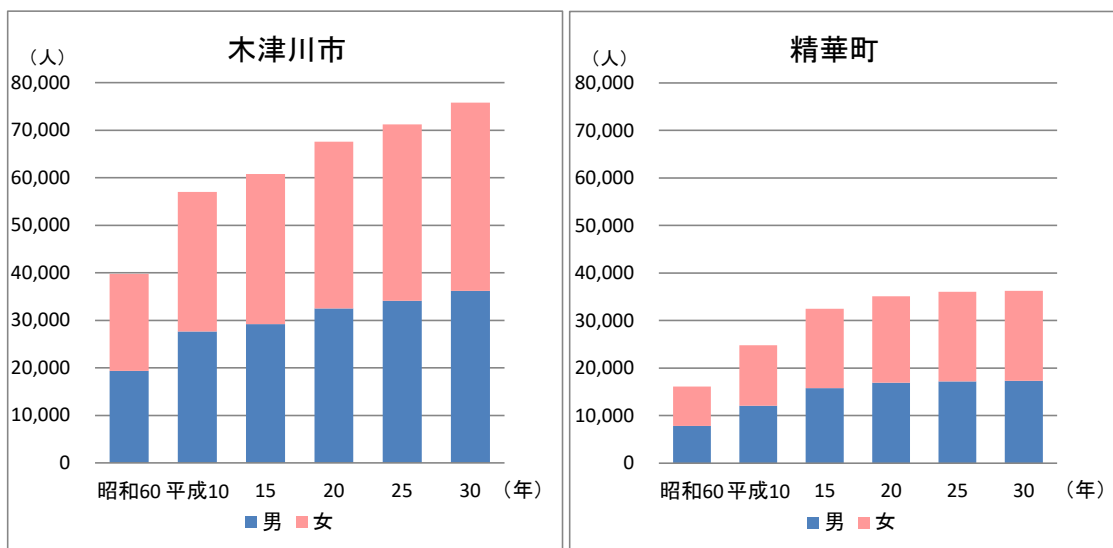

木津川市及び相楽郡の人口・世帯数の推移

(昭和60年～平成30年)

各年10月1日現在

(単位:人・世帯)

		昭和60年	平成10年	15年	20年	25年	30年	
木津川市	人口	男	19,348	27,619	29,220	32,493	34,120	36,215
		女	20,413	29,395	31,556	35,098	37,106	39,596
		39,761	57,014	60,776	67,591	71,226	75,811	
	世帯	10,386	17,450	19,962	23,295	25,545	28,679	
笠置町	人口	男	1,145	998	911	795	689	579
		女	1,284	1,116	1,057	917	783	646
		2,429	2,114	1,968	1,712	1,472	1,225	
	世帯	693	674	664	639	600	555	
和束町	人口	男	3,107	2,714	2,466	2,217	1,973	1,711
		女	3,226	2,952	2,727	2,465	2,223	1,963
		6,333	5,666	5,193	4,682	4,196	3,674	
	世帯	1,549	1,573	1,568	1,537	1,495	1,431	
精華町	人口	男	7,827	12,065	15,752	16,894	17,205	17,314
		女	8,268	12,702	16,729	18,183	18,843	18,949
		16,095	24,767	32,481	35,077	36,048	36,263	
	世帯	4,213	7,683	10,465	11,776	12,441	13,207	
南山城村	人口	男	1,786	1,845	1,736	1,533	1,339	1,199
		女	1,915	2,069	1,913	1,683	1,486	1,293
		3,701	3,914	3,649	3,216	2,825	2,492	
	世帯	942	1,189	1,152	1,126	1,101	1,066	
計	総人口	男	33,213	45,241	50,085	53,932	55,326	57,018
		女	35,106	48,234	53,982	58,346	60,441	62,447
		68,319	93,475	104,067	112,278	115,767	119,465	
	総世帯	17,783	28,569	33,811	38,373	41,182	44,938	

注: 木津川市は、平成18年以前は山城町・木津町・加茂町の合計による
資料: 京都府統計書

市町村別人口の推移(昭和60年～平成30年)

<木津川市・精華町> グラフのメモリ単位: **1万人**

資料: 京都府統計書

<笠置町・和束町・南山城村> グラフのメモリ単位: **1千人**