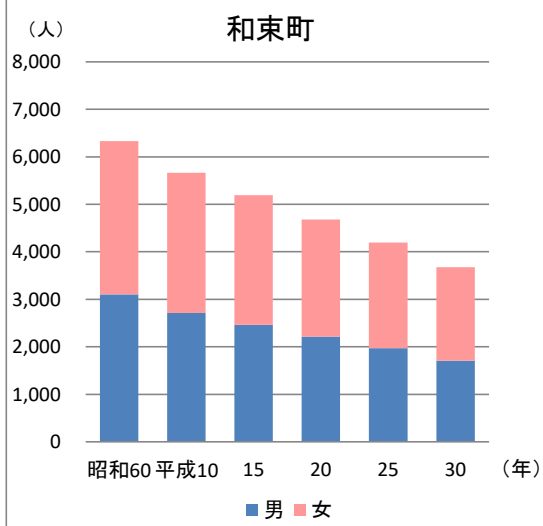

木津川市及び相楽郡の人口・世帯数の推移

(昭和60年～平成30年)

各年10月1日現在

(単位:人・世帯)

		昭和60年	平成10年	15年	20年	25年	30年	
木津川市	人口	男	19,348	27,619	29,220	32,493	34,120	36,215
		女	20,413	29,395	31,556	35,098	37,106	39,596
		39,761	57,014	60,776	67,591	71,226	75,811	
	世帯	10,386	17,450	19,962	23,295	25,545	28,679	
笠置町	人口	男	1,145	998	911	795	689	579
		女	1,284	1,116	1,057	917	783	646
		2,429	2,114	1,968	1,712	1,472	1,225	
	世帯	693	674	664	639	600	555	
和束町	人口	男	3,107	2,714	2,466	2,217	1,973	1,711
		女	3,226	2,952	2,727	2,465	2,223	1,963
		6,333	5,666	5,193	4,682	4,196	3,674	
	世帯	1,549	1,573	1,568	1,537	1,495	1,431	
精華町	人口	男	7,827	12,065	15,752	16,894	17,205	17,314
		女	8,268	12,702	16,729	18,183	18,843	18,949
		16,095	24,767	32,481	35,077	36,048	36,263	
	世帯	4,213	7,683	10,465	11,776	12,441	13,207	
南山城村	人口	男	1,786	1,845	1,736	1,533	1,339	1,199
		女	1,915	2,069	1,913	1,683	1,486	1,293
		3,701	3,914	3,649	3,216	2,825	2,492	
	世帯	942	1,189	1,152	1,126	1,101	1,066	
計	総人口	男	33,213	45,241	50,085	53,932	55,326	57,018
		女	35,106	48,234	53,982	58,346	60,441	62,447
		68,319	93,475	104,067	112,278	115,767	119,465	
	総世帯	17,783	28,569	33,811	38,373	41,182	44,938	

注: 木津川市は、平成18年以前は山城町・木津町・加茂町の合計による
資料: 京都府統計書

市町村別人口の推移(昭和60年～平成30年)

<木津川市・精華町> グラフのメモリ単位: **1万人**

資料: 京都府統計書

<笠置町・和束町・南山城村> グラフのメモリ単位: **1千人**