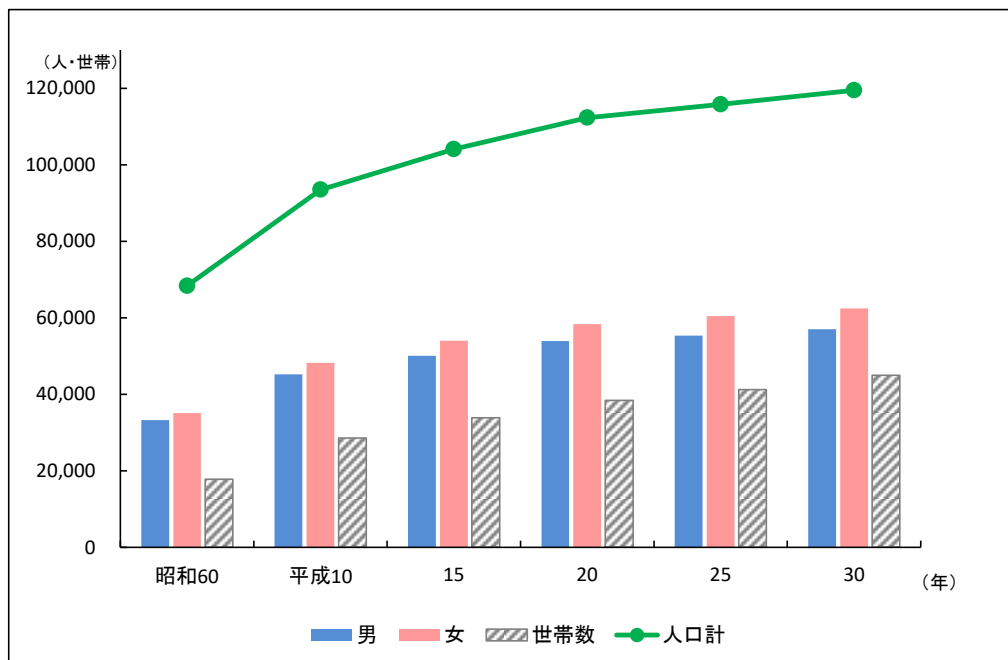

木津川市及び相楽郡の人口・世帯数の推移

(昭和60年～平成30年)

各年10月1日現在

(単位:人・世帯)

		昭和60年	平成10年	15年	20年	25年	30年	
木津川市	人口	男	19,348	27,619	29,220	32,493	34,120	36,215
		女	20,413	29,395	31,556	35,098	37,106	39,596
		39,761	57,014	60,776	67,591	71,226	75,811	
	世帯	10,386	17,450	19,962	23,295	25,545	28,679	
笠置町	人口	男	1,145	998	911	795	689	579
		女	1,284	1,116	1,057	917	783	646
		2,429	2,114	1,968	1,712	1,472	1,225	
	世帯	693	674	664	639	600	555	
和束町	人口	男	3,107	2,714	2,466	2,217	1,973	1,711
		女	3,226	2,952	2,727	2,465	2,223	1,963
		6,333	5,666	5,193	4,682	4,196	3,674	
	世帯	1,549	1,573	1,568	1,537	1,495	1,431	
精華町	人口	男	7,827	12,065	15,752	16,894	17,205	17,314
		女	8,268	12,702	16,729	18,183	18,843	18,949
		16,095	24,767	32,481	35,077	36,048	36,263	
	世帯	4,213	7,683	10,465	11,776	12,441	13,207	
南山城村	人口	男	1,786	1,845	1,736	1,533	1,339	1,199
		女	1,915	2,069	1,913	1,683	1,486	1,293
		3,701	3,914	3,649	3,216	2,825	2,492	
	世帯	942	1,189	1,152	1,126	1,101	1,066	
計	総人口	男	33,213	45,241	50,085	53,932	55,326	57,018
		女	35,106	48,234	53,982	58,346	60,441	62,447
		68,319	93,475	104,067	112,278	115,767	119,465	
	総世帯	17,783	28,569	33,811	38,373	41,182	44,938	

注: 木津川市は、平成18年以前は山城町・木津町・加茂町の合計による
資料: 京都府統計書

市町村別人口の推移(昭和60年～平成30年)

<木津川市・精華町> グラフのメモリ単位: **1万人**

資料: 京都府統計書

<笠置町・和束町・南山城村> グラフのメモリ単位: **1千人**