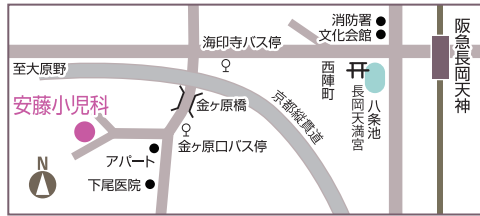

5 安藤小児科

診察科目：小児科
 院長：安藤 ルリ子
 TEL：075-955-0878
 住所：長岡京市こがねが丘9-47(MAP 5)
 アクセス：阪急バス「金ヶ原口」下車すぐ

診療日時

駐車場あり

	月	火	水	木	金	土	日
9:00-12:00	○	○	○	-	○	○	-
16:00-18:00	○	○	○	-	○	-	-
予防接種	(予約制)						

院長からのメッセージ

聖ヨゼフ整肢園(現 聖ヨゼフ医療福祉センター)などの療育施設勤務をへて開業しました。「障害のある子もない子ども地域で楽しく子育てを」をモットーにお母さんに寄り添っていきたくと考えています。最近では発達障害や不登校など「子どもの心の相談」も行っています。問題がひどくなる前に、こまめな関わりをする事で子どもだけでなくお母さんのストレスも軽減され自信を持って子育てができると思います。小さな診療所ですが、その分患者さんより近い距離で接していきたい、そして何でもとり

あえず相談に来ていただければ症状に応じて適切な病院等を紹介させていただきます。

あえず相談に来ていただければ症状に応じて適切な病院等を紹介させていただきます。

7 はっとりこどもクリニック

診察科目：小児科
 院長：服部 春生
 TEL：075-956-1222
 住所：長岡京市開田4-1-57(加ビル)2・3F(MAP 7)
 アクセス：阪急長岡天神駅より徒歩3分
 ホームページ：<http://www.hattori-clinic.net/>

6 小児科・アレルギー科 北條クリニック

診察科目：小児科、アレルギー科
 院長：北條 誠
 TEL：075-959-3131
 住所：長岡京市開田4-5-10(MAP 6)
 アクセス：阪急長岡天神駅より徒歩7分
 ホームページ：<http://nttbj.itp.ne.jp/0759593131/index.html/>

診療日時

駐車場あり

	月	火	水	木	金	土	日
8:30-11:30	○	○	○	○	○	○	-
16:30-18:30	○	-	○	-	○	-	-
予防接種	月・火・水・金 14:00-16:00(予約制)						

もさん達の健やかな成長を願って、日々診療にあたっています。

8 みちはた小児科医院

診察科目：小児科、内科
 院長：道畑 隆
 TEL：075-958-1300
 住所：長岡京市開田2-9-12
 ファミール長岡京グランドビル1F(MAP 8)
 アクセス：阪急長岡天神駅より徒歩8分
 JR長岡京駅より徒歩5分

診療日時

駐車場あり

	月	火	水	木	金	土	日
9:00-12:00	○	○	○	-	○	○	-
16:00-19:00	○	-	○	-	○	-	-
予防接種	金曜日 13:30-14:30(予約制)						