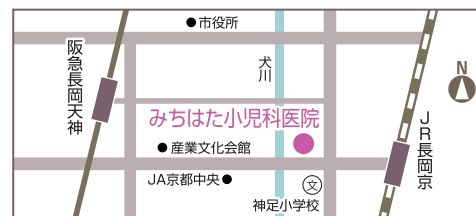

6 小児科・アレルギー科 北條クリニック

診察科目：小児科、アレルギー科
 院長：北條 誠
 TEL：075-959-3131
 住所：長岡京市開田4-5-10(MAP 6)
 アクセス：阪急長岡天神駅より徒歩7分
 ホームページ：<http://nttbj.itp.ne.jp/0759593131/index.html/>

診療日時

駐車場あり

	月	火	水	木	金	土	日
8:30-11:30	○	○	○	○	○	○	-
16:30-18:30	○	-	○	-	○	-	-
予防接種	月・火・水・金 14:00-16:00(予約制)						

もさん達の健やかな成長を願って、日々診療にあたっています。

8 みちはた小児科医院

診察科目：小児科、内科
 院長：道畑 隆
 TEL：075-958-1300
 住所：長岡京市開田2-9-12
 ファミール長岡京グランドビル1F(MAP 8)
 アクセス：阪急長岡天神駅より徒歩8分
 JR長岡京駅より徒歩5分

診療日時

駐車場あり

	月	火	水	木	金	土	日
9:00-12:00	○	○	○	-	○	○	-
16:00-19:00	○	-	○	-	○	-	-
予防接種	金曜日 13:30-14:30(予約制)						