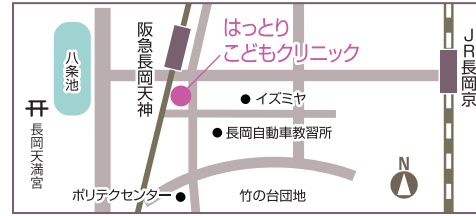

7 はっとりこどもクリニック

診察科目：小児科
院長：服部 春生
TEL：075-956-1222
住所：長岡京市開田4-1-57(加ビル)2・3F(MAP 7)
アクセス：阪急長岡天神駅より徒歩3分
ホームページ：<http://www.hattori-clinic.net/>

診療日時

駐車場あり

	月	火	水	木	金	土	日
9:00-12:00	○	○	○	○	○	○	-
16:30-19:00	○	○	○	-	○	-	-
予防接種	月・水・金 14:00-16:00(予約制)