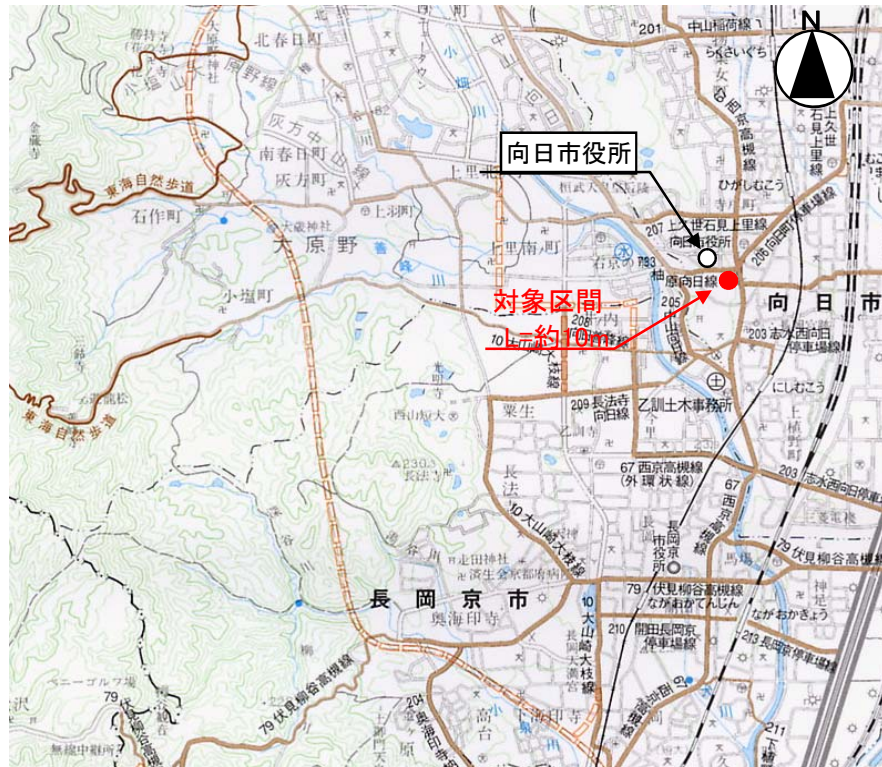

府民公募型安心・安全整備事業（市町村協働型・**府民提案型**）

受付番号	141		
路線・河川名等		府道 西京高槻線 (向日市寺戸町)	
<位置図>		写真等	
特記事項			

<位置図>

<南側から北側を望む>

<消防署敷地から歩道を望む>

<近景 段差約10cm>