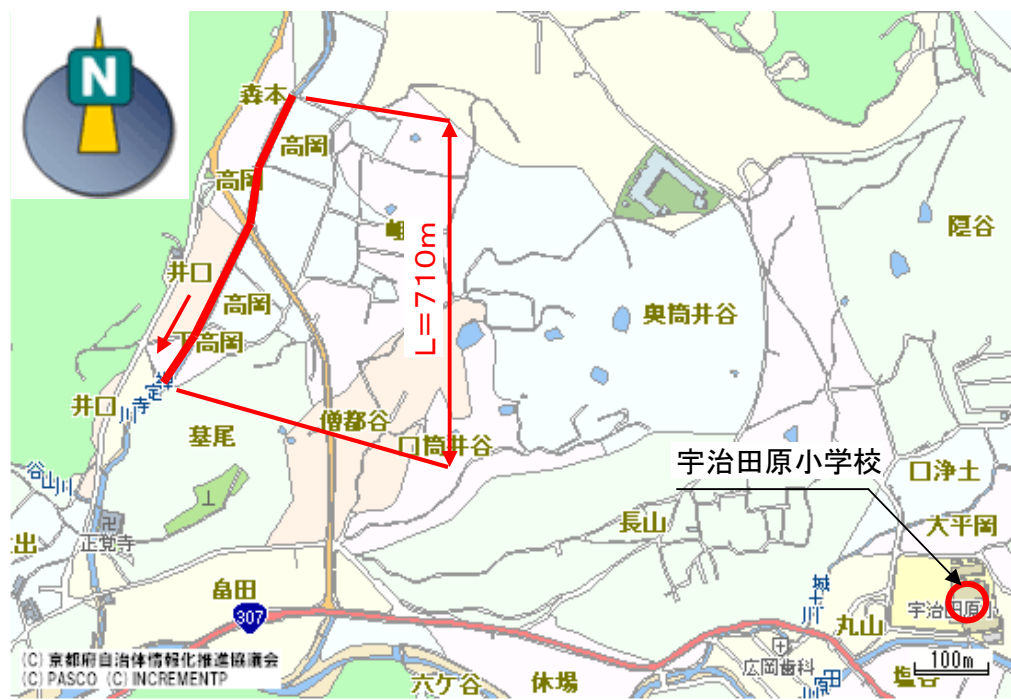

受付番号 19

路線・河川名等
 禅定寺川
 (綴喜郡宇治田原町禅定寺地内)

写真等

< 位置図 >

区間状況

標準横断面図

特記事項