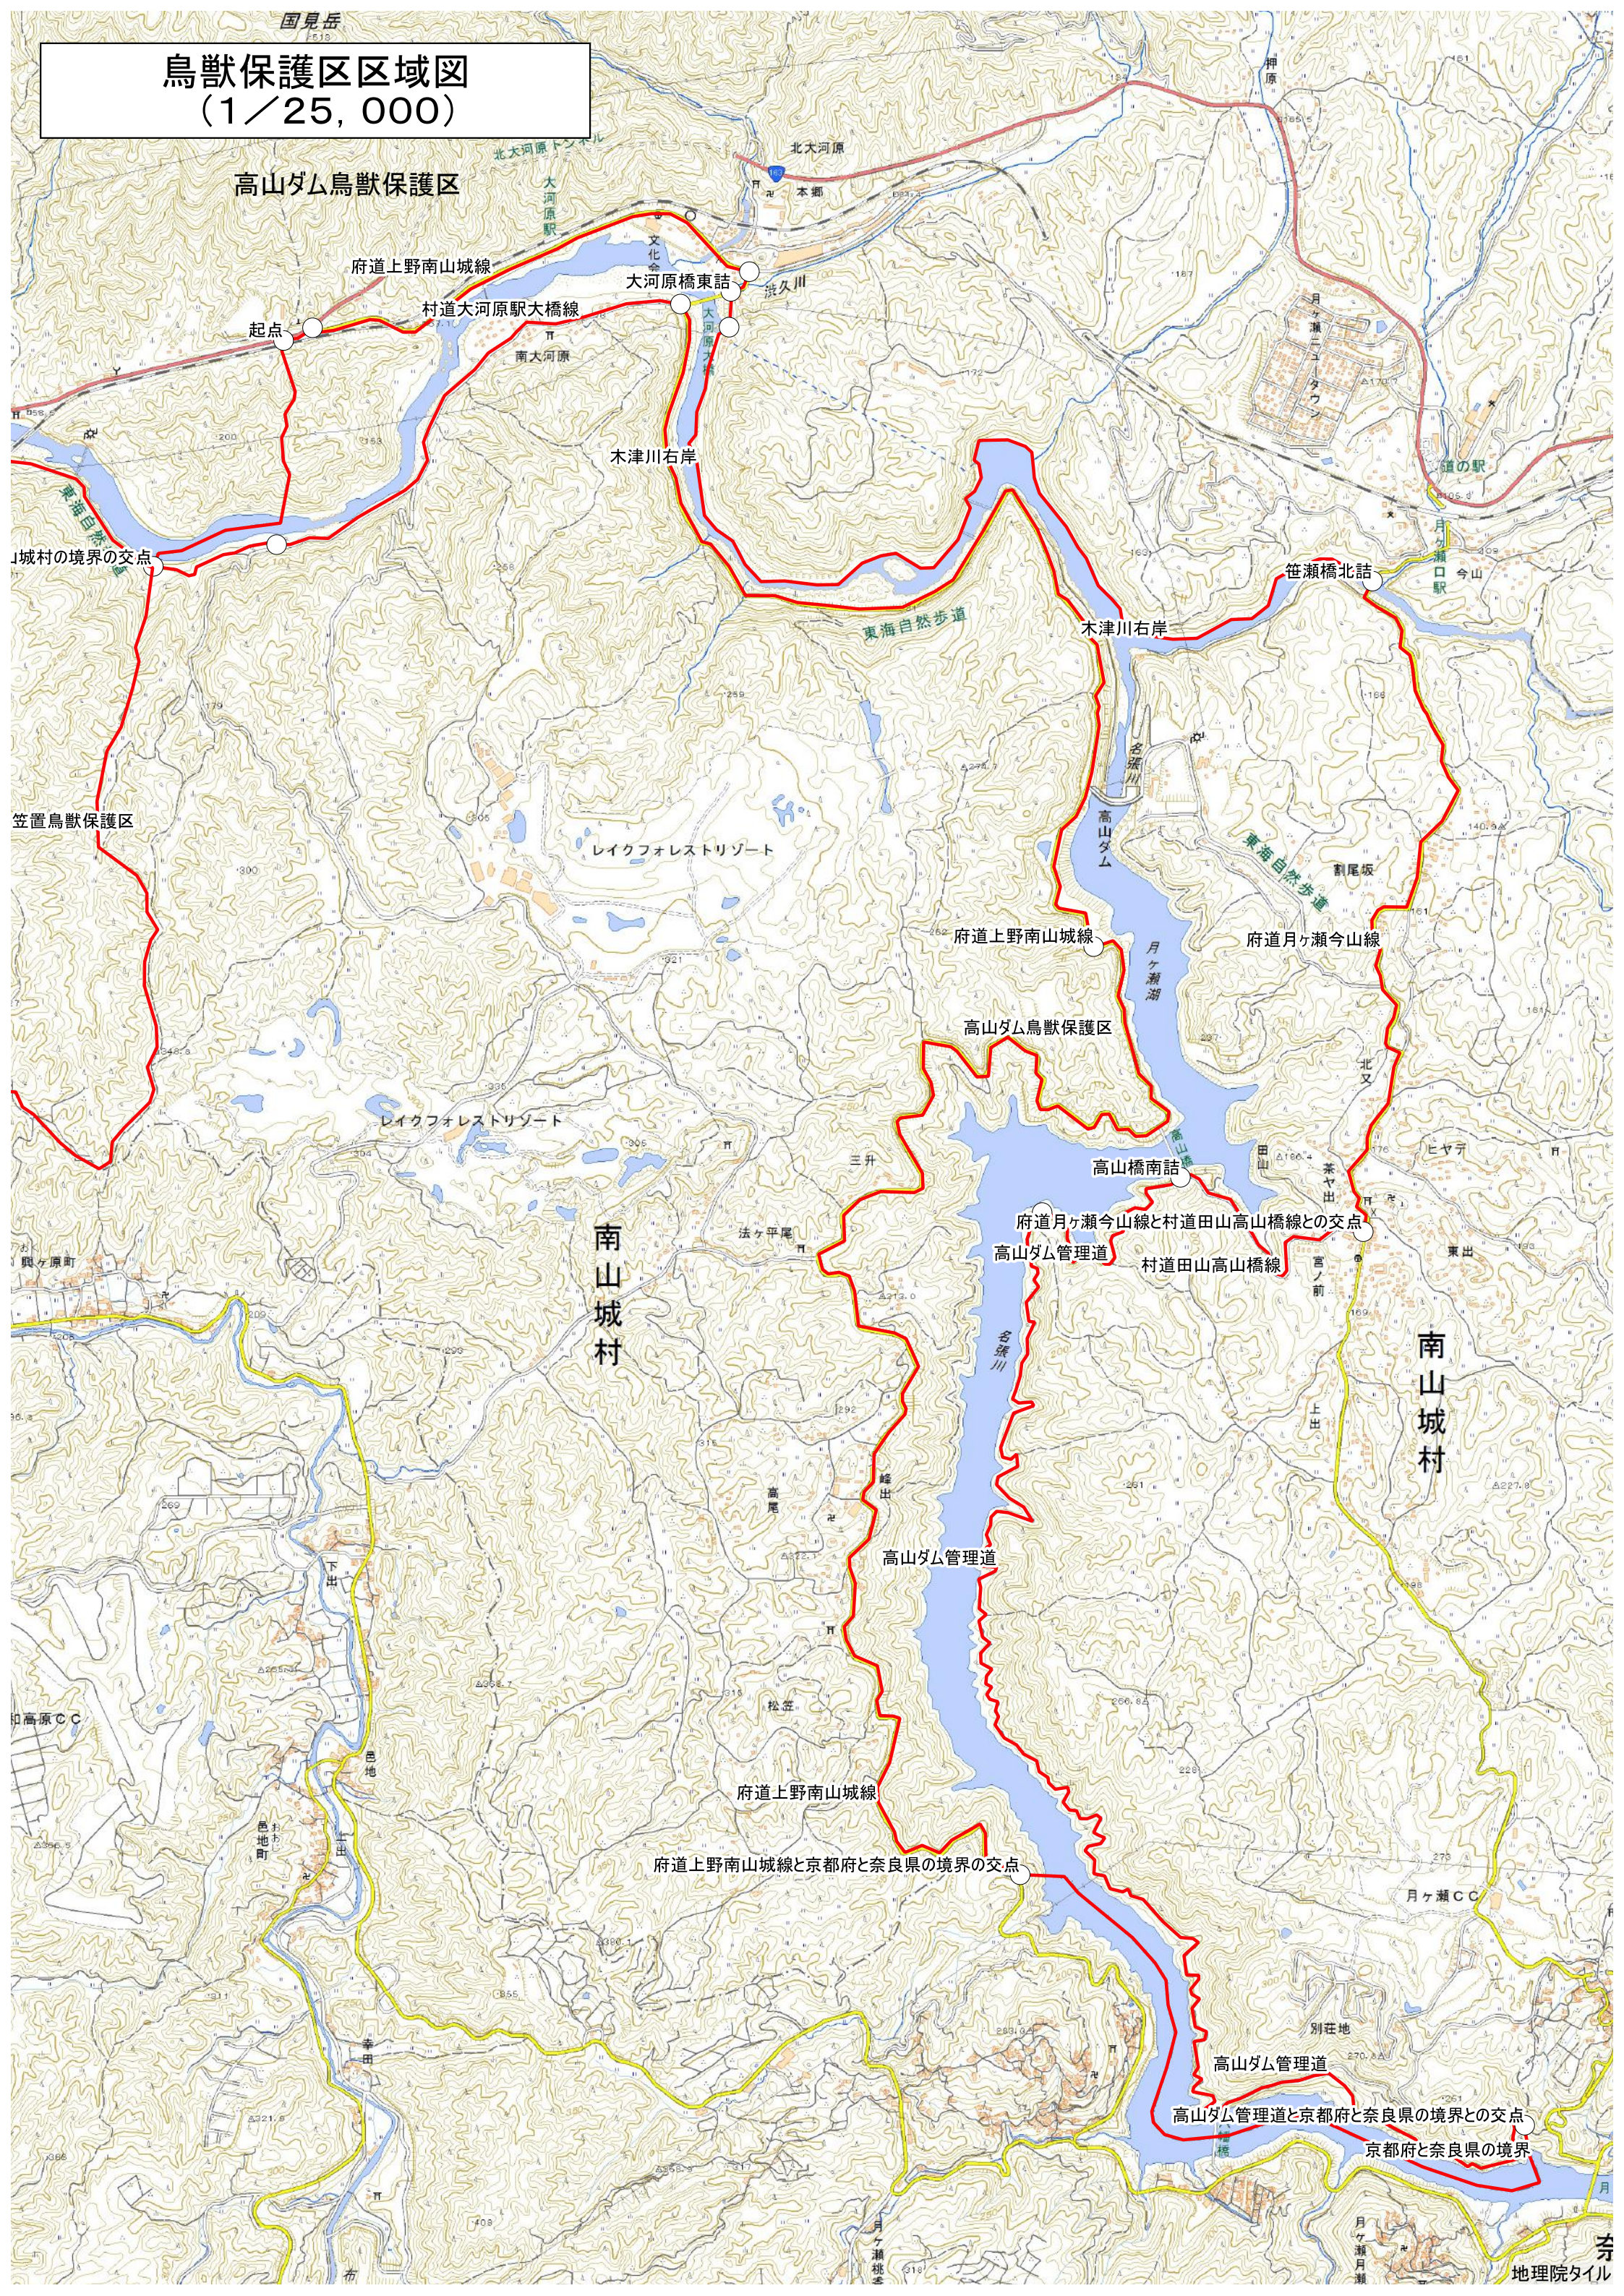

鳥獣保護区区域図 (1/25,000)

高山ダム鳥獣保護区

府道上野南山城線

大河原橋東詰

起点

村道大河原駅大橋線

木津川右岸

東海自然歩道

木津川右岸

笠瀬橋北詰

山城村の境界の交点

笠置鳥獣保護区

レイクフォレストリゾート

府道上野南山城線

府道月ヶ瀬今山線

高山ダム鳥獣保護区

レイクフォレストリゾート

高山橋南詰

府道月ヶ瀬今山線と村道田山高山橋線との交点

高山ダム管理道

村道田山高山橋線

南山城村

南山城村

高山ダム管理道

府道上野南山城線

府道上野南山城線と京都府と奈良県の境界の交点

高山ダム管理道

高山ダム管理道と京都府と奈良県の境界との交点

京都府と奈良県の境界